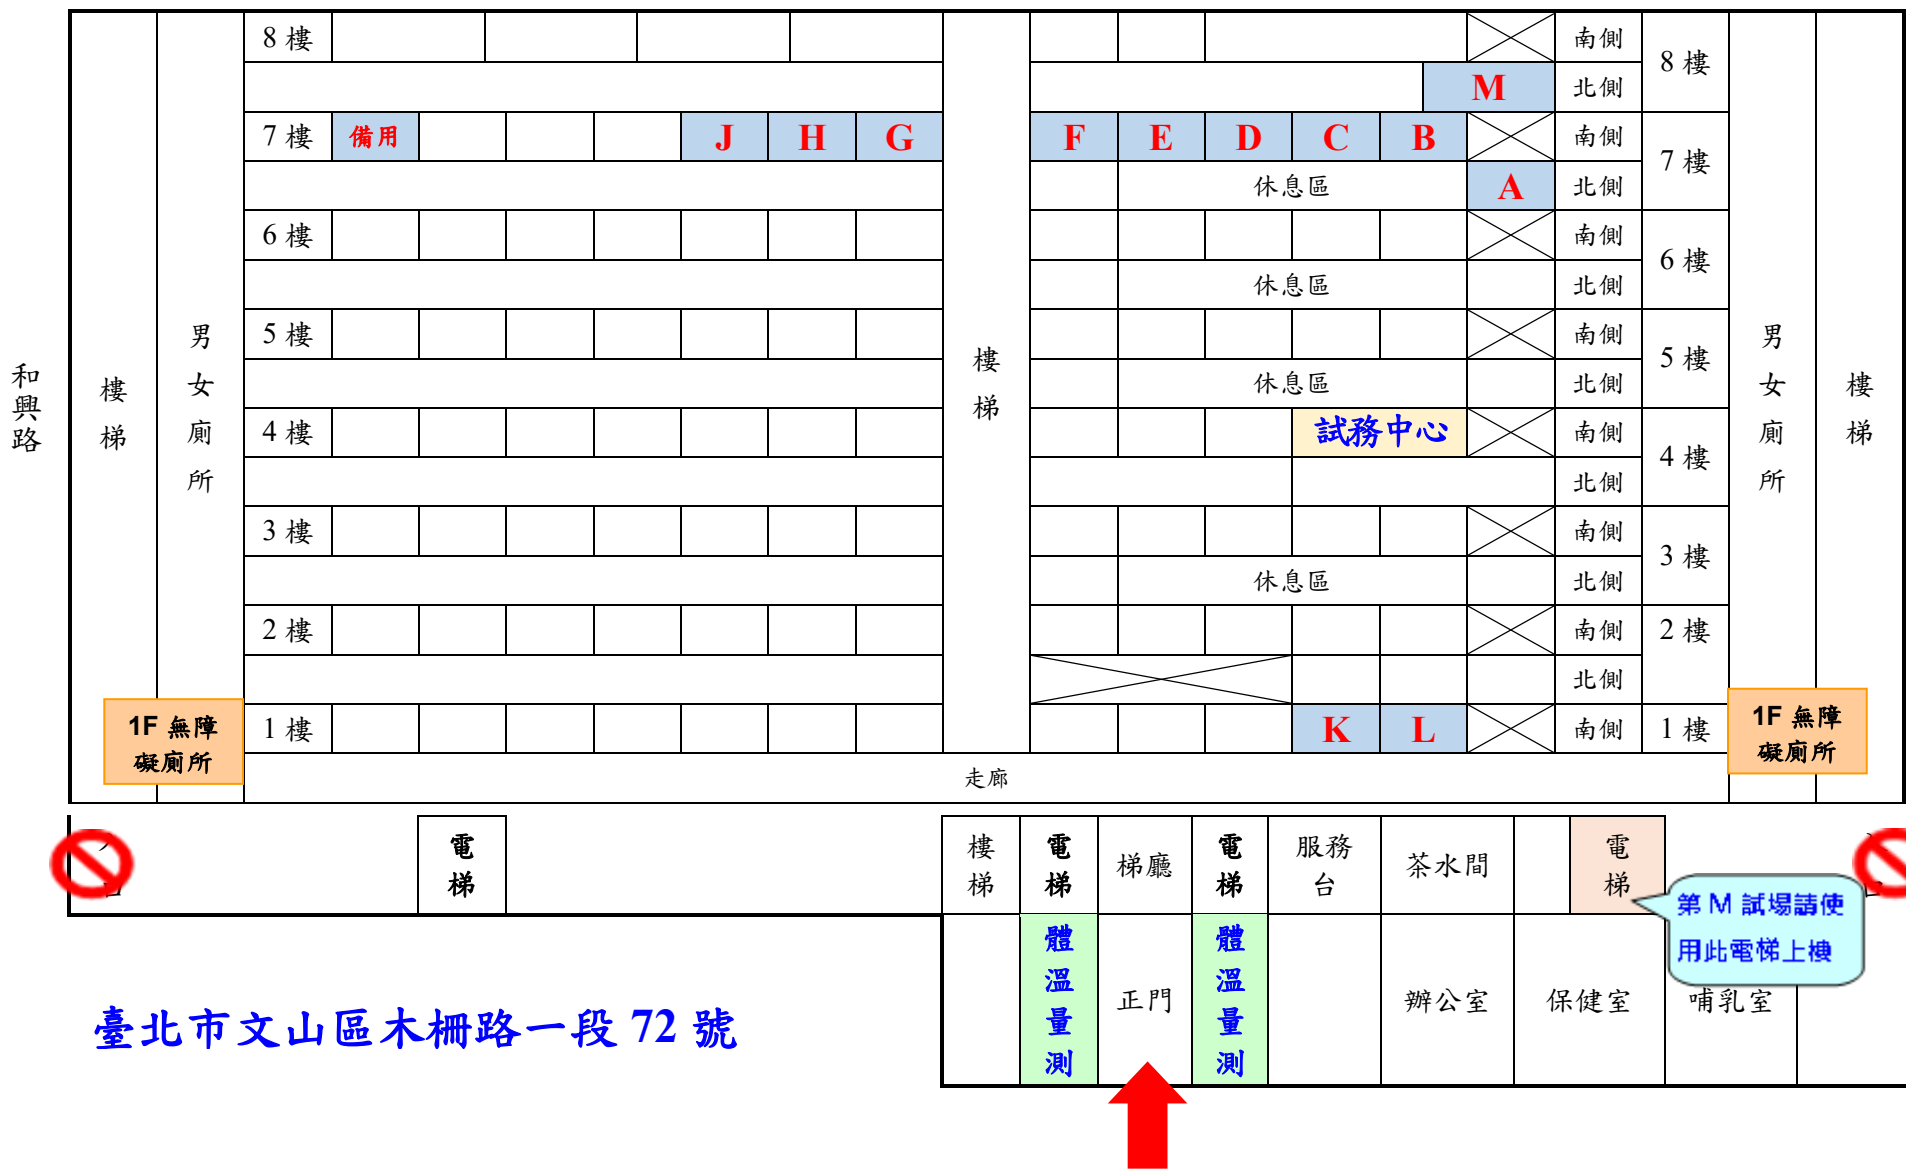

台灣電力公司 110 年新進身心障礙人員甄試【國家考場】試場配置圖

臺北市文山區木柵路一段 72 號

※為利進出，請隨身攜帶入場證