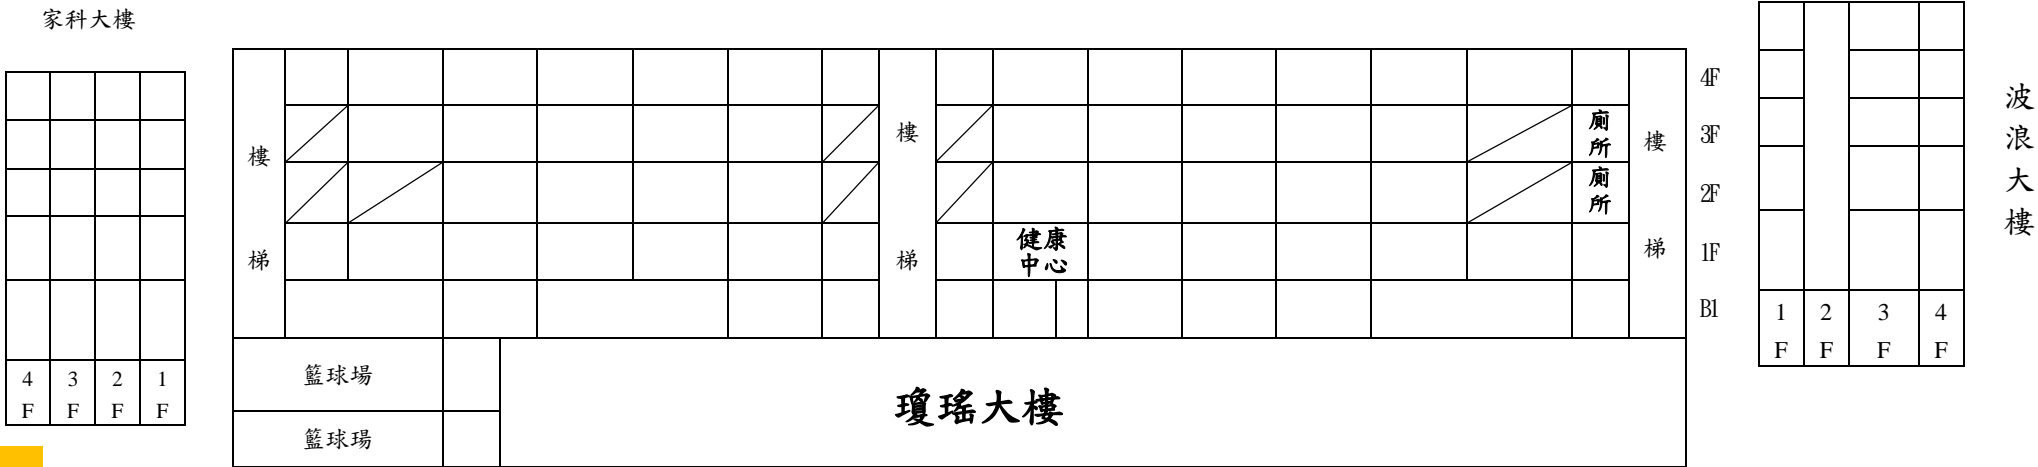

# 台灣電力公司 110 年新進身心障礙人員甄試【三信家商】試場配置圖

高雄市苓雅區三多一路 186 號

警衛室

熱像儀

大門

三多一路

※為利進出，請隨身攜帶入場證