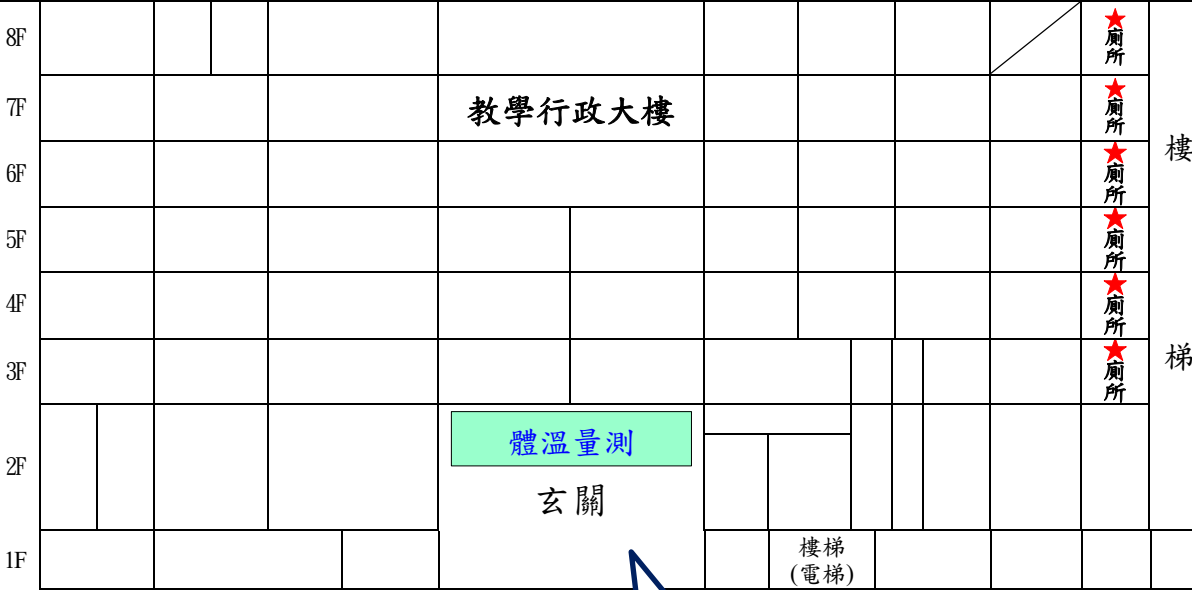

# 台灣電力公司 110 年新進身心障礙人員甄試【三信家商】試場配置圖

高雄市苓雅區三多一路 186 號

警衛室

熱像儀

大門

三多一路

※為利進出，請隨身攜帶入場證