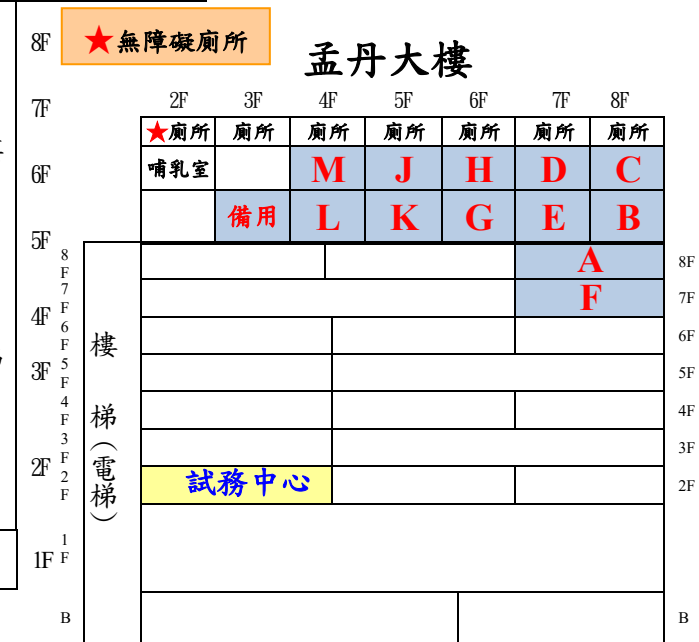

# 台灣電力公司 110 年新進身心障礙人員甄試【三信家商】試場配置圖

高雄市苓雅區三多一路 186 號

警衛室

熱像儀

大門

三多一路

※為利進出，請隨身攜帶入場證