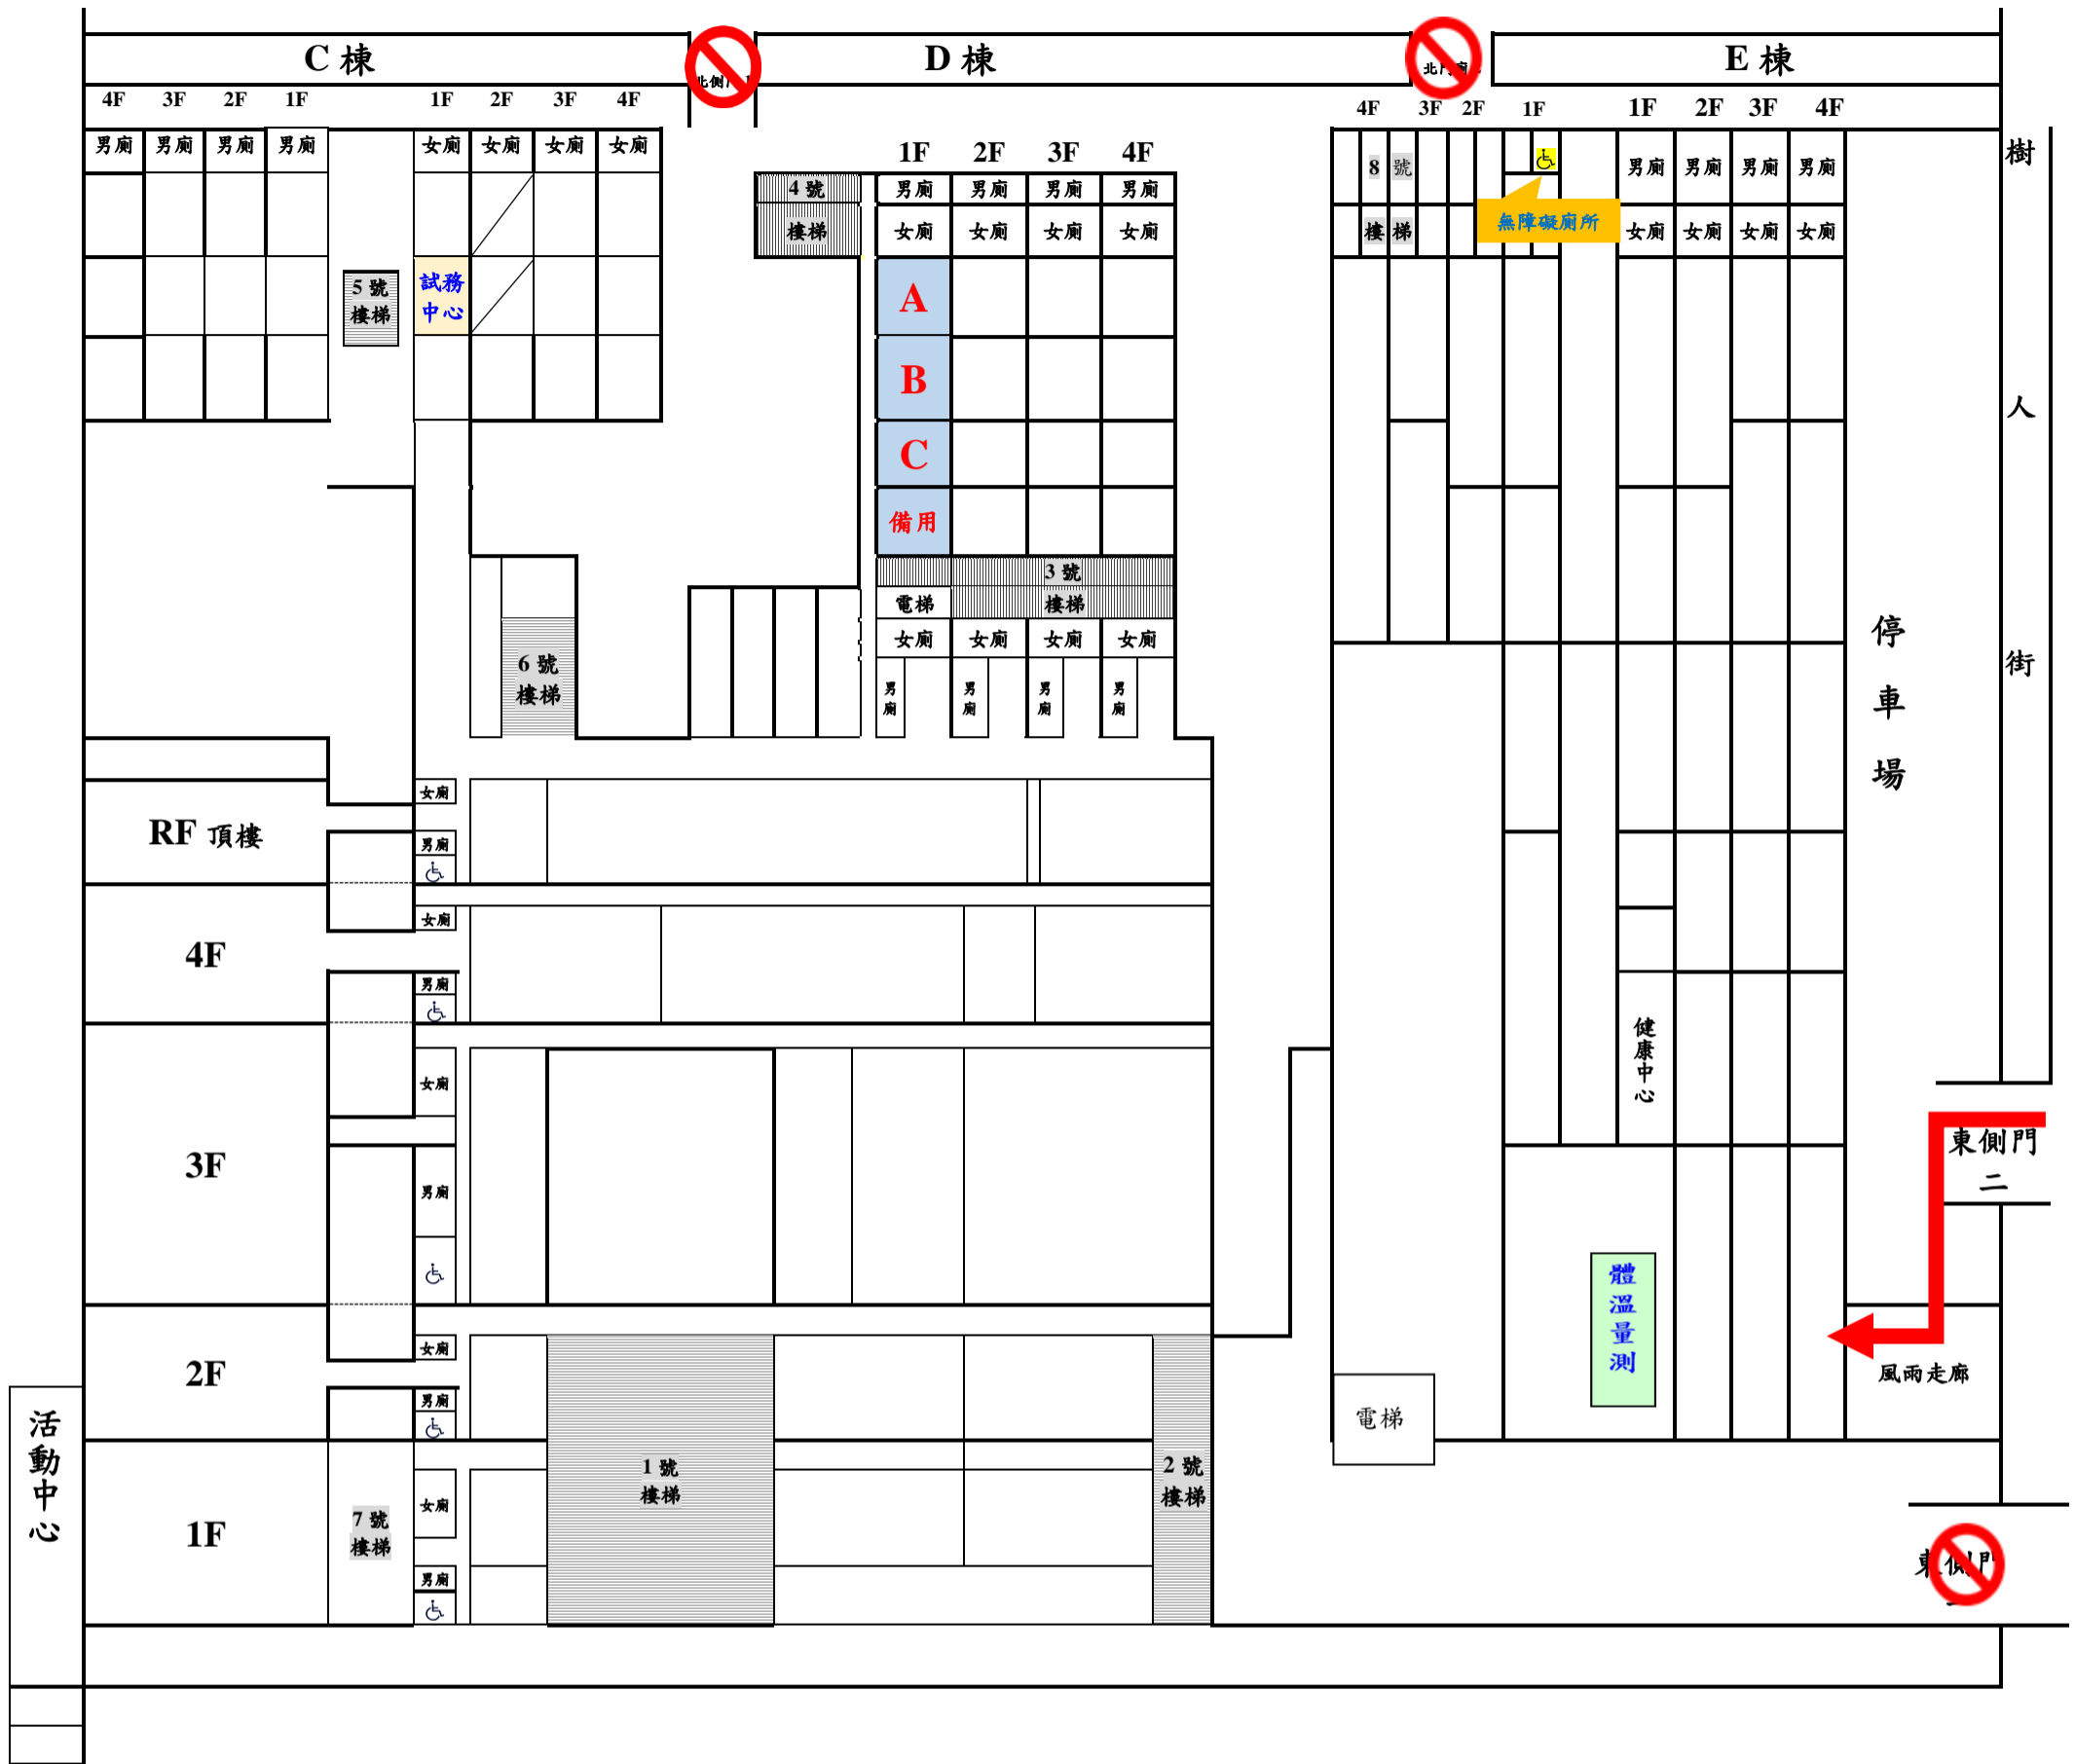

台灣電力公司 110 年新進身心障礙人員甄試【花崗國中】試場配置圖

(球 場)

花蓮市公園路 40 號

※為利進出，請隨身攜帶入場證